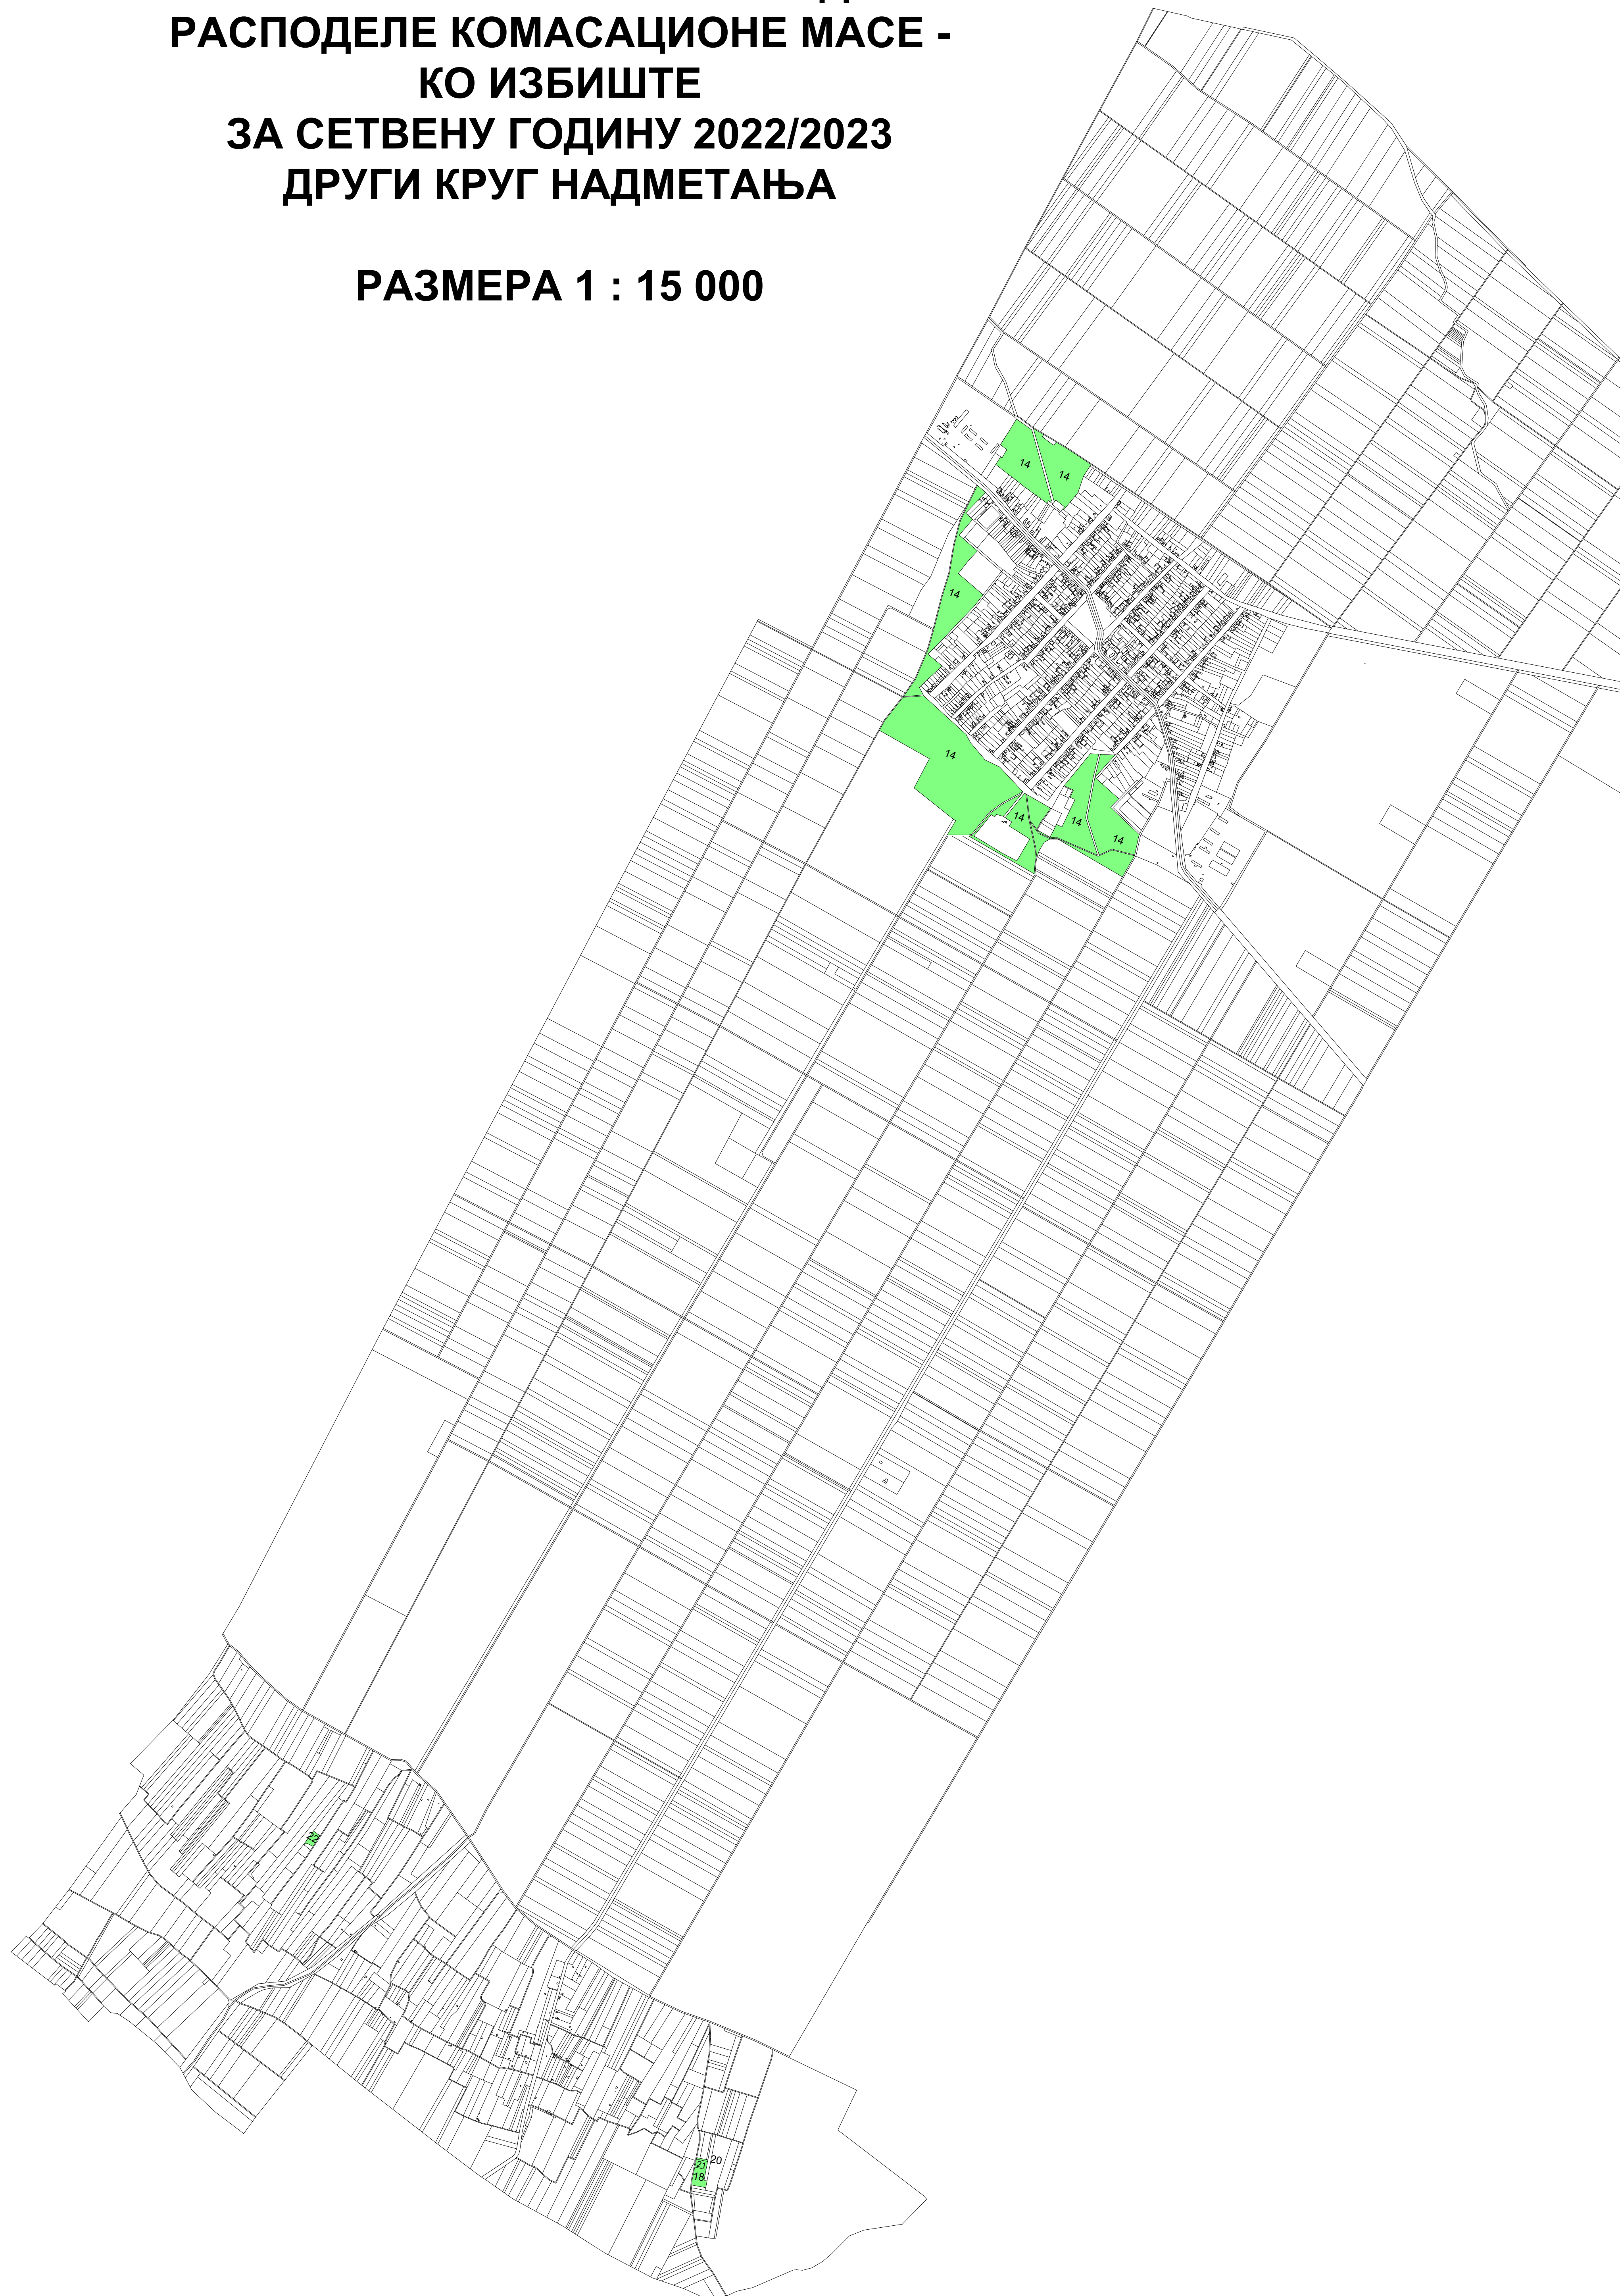

**РАСПОРЕД ЈЕДИНИЦА НАДМЕТАЊА  
НА КАРТИ НОВИХ КАТАСТАРСКИХ ПАРЦЕЛА  
- НАКОН УСВОЈЕНЕ КАРТЕ ПРЕДЛОГА  
РАСПОДЕЛЕ КОМАСАЦИОНЕ МАСЕ -  
КО ИЗБИШТЕ  
ЗА СЕТВЕНУ ГОДИНУ 2022/2023  
ДРУГИ КРУГ НАДМЕТАЊА**

**РАЗМЕРА 1 : 15 000**

**ЛЕГЕНДА**

 ЈЕДИНИЦЕ НАДМЕТАЊА